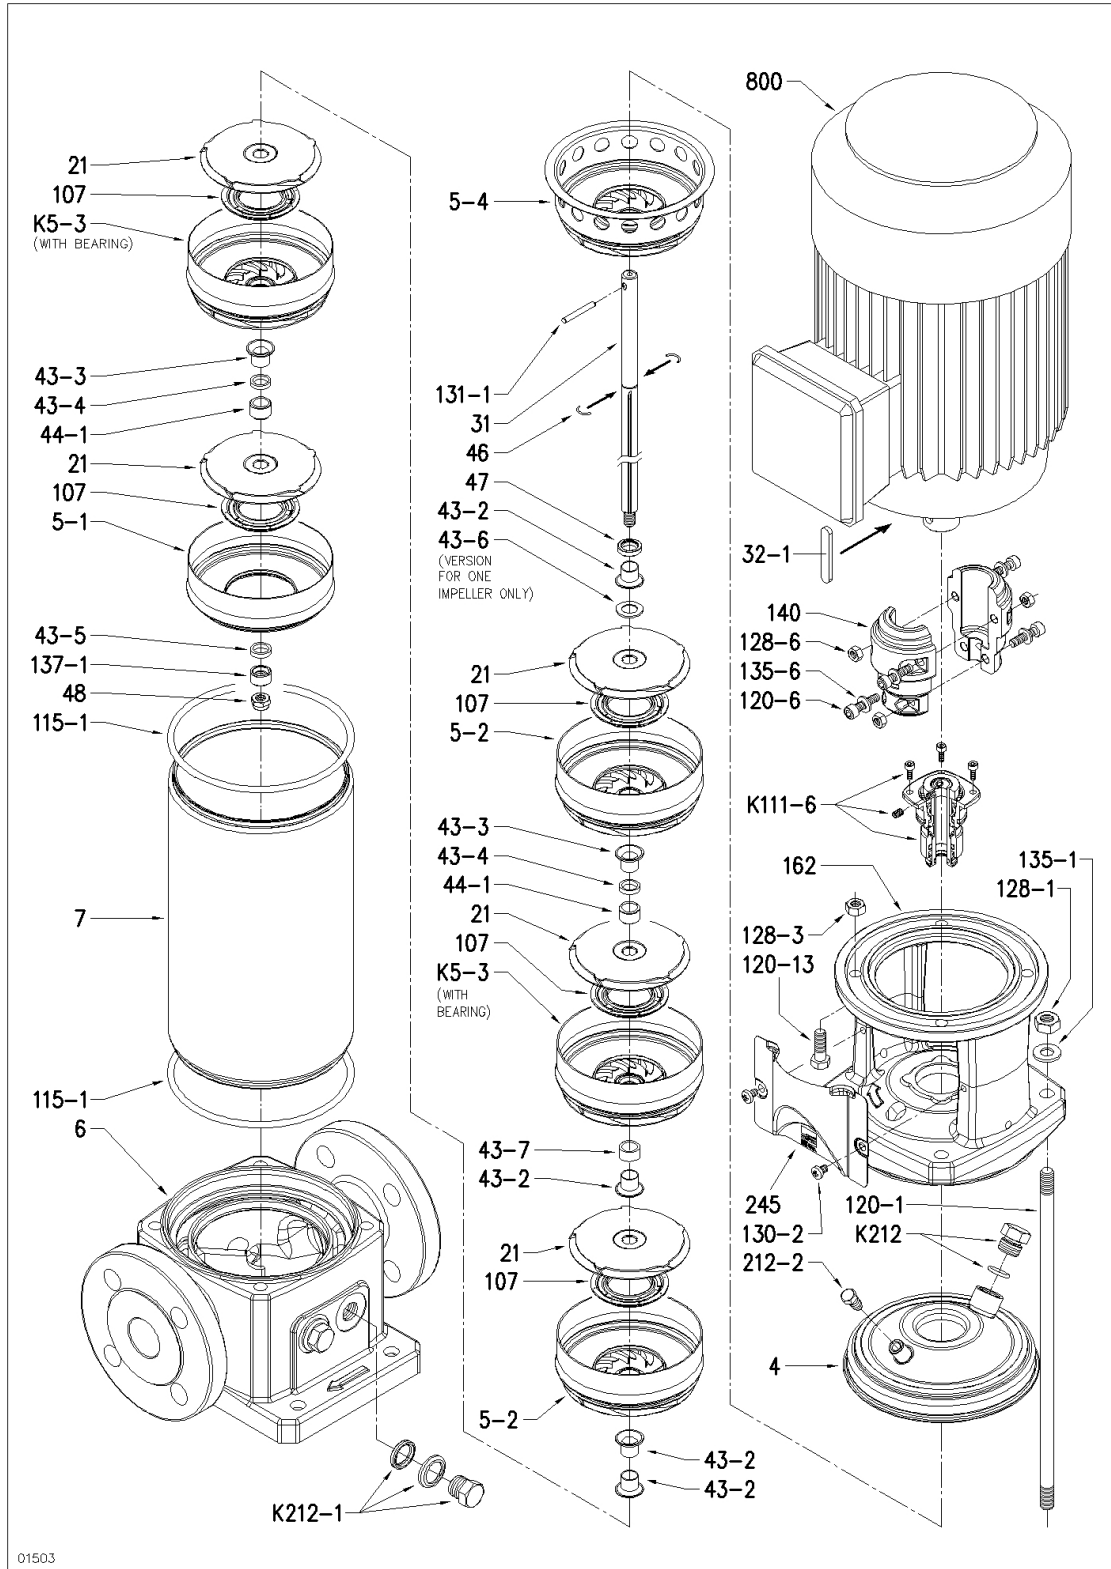

26450100075-3435010007-EVMSG5 7F5 Q1BEG E/1,5 ETM

26450100075-3435010007-EVMSG5 7F5 Q1BEG E/1,5 ETM

Position	Code	Description	Qty
93	360991523	LIP SEAL	1
4	251438060	CASING COVER + VENTING PLUG	1
6	240021132	BOTTOM CASING	1
46	360970012	HALF-RING	2
47	241310268	RING	1
48	363300120	NUT	1
115-1	360921295	O-RING	2
120-6	369641004	BOLT	4
128-6	363304001	NUT	4
130-2	369640002	BOLT	4
131-1	367936792	PIN	1
135-6	360610030	WASHER	4
137-1	371434095	IMPELLER SPACER	1
212-2	375340070	VENTING PLUG	1
43-3	371416171	SPACER	11
43-4	371316187	SPACER	1
44-1	371416185	BEARING	1
5-1	254482062	SUCTION CASING+RASAMENTO	1
5-4	251482065	DISCHARGE CASING	1
K111-6	371416190	KIT CARTRIDGE+MECH.SEAL+O-RING	1
K212	369270007	KIT PLUG+O-RING	1
K212-1	369270006	KIT PLUG+WASHER+O-RING	4
K5-3	253402791	KIT INTERMEDIATE CASING + BEARING+LINER RING	1
140	275449204	HALF-COUPLING	2
162	240080709	MOTOR BRACKET	1
245	271473221	COUPLINGUARD	2
32-1	361336212	KEY	1
7	285427361	OUTER CASING	1
21	251450425	IMPELLER	7
31	275411008	SHAFT	1
107	251410270	LINER RING	7
120-13	369600037	BOLT	4
43-2	371416171	SPACER	11
5-2	254482061	INTERMEDIATE CASING+LINER RING	5