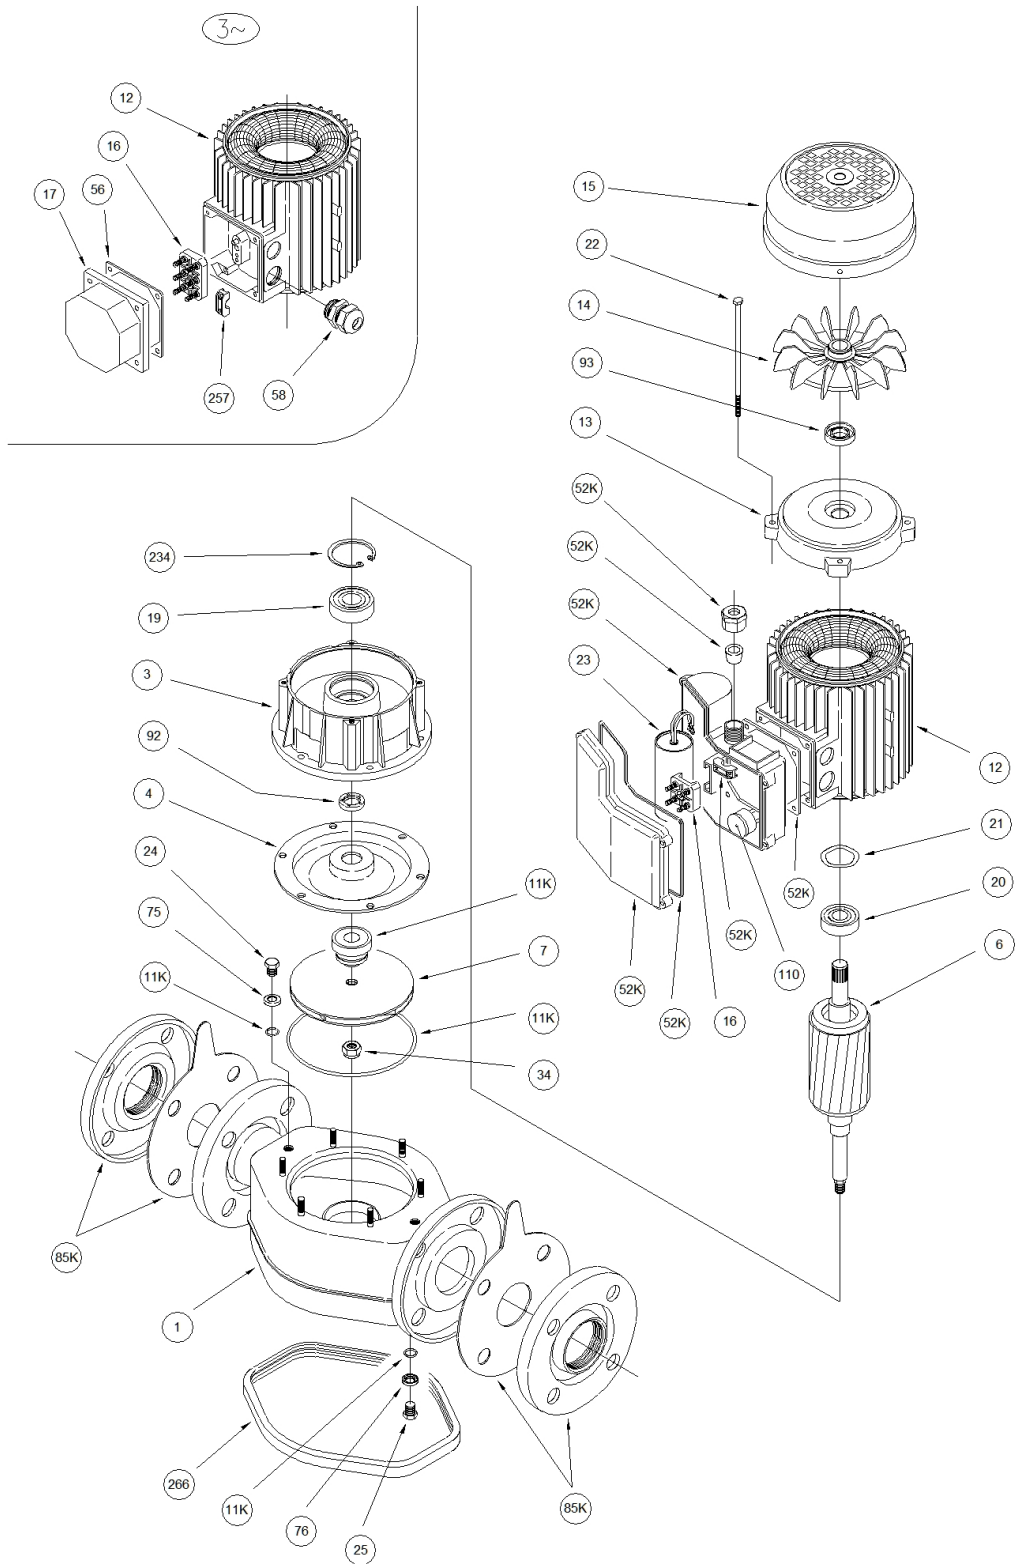

1964070004I-LPS/I 40/75 IE3

1964070004I-LPS/I 40/75 IE3

Position	Code	Description	Note	Qty
1	258420102	CASING		1
3	240280630	MOTOR BRAKET		1
4	251497020	CASING COVER		1
6	275412771	SHAFT		1
7	251497270	IMPELLER		1
12	277930180I	MOTOR		1
13	230225501	MOTOR COVER		1
14	369950014	FAN		1
15	362250002	FAN COVER		1
16	365940256	TERMINAL		1
17	363232010	TERMINAL BOX		1
21	360600035	SPACER RING		1
22	369305135	TIE ROD		4
24	375192107	PLUG		2
25	375192107	PLUG		2
56	364700810	GASKET		1
58	376565023	CABLE ENTRY		1
75	367667000	WASHER		2
76	367667000	WASHER		2
85K	364400040	FLANGE KIT		1
92	360991521	LIP SEAL		1
93	360991522	SEAL RING		1
266	364747033	GASKET FOR WELDING		1
11K	364500054	MECHANICAL SEAL KIT		1