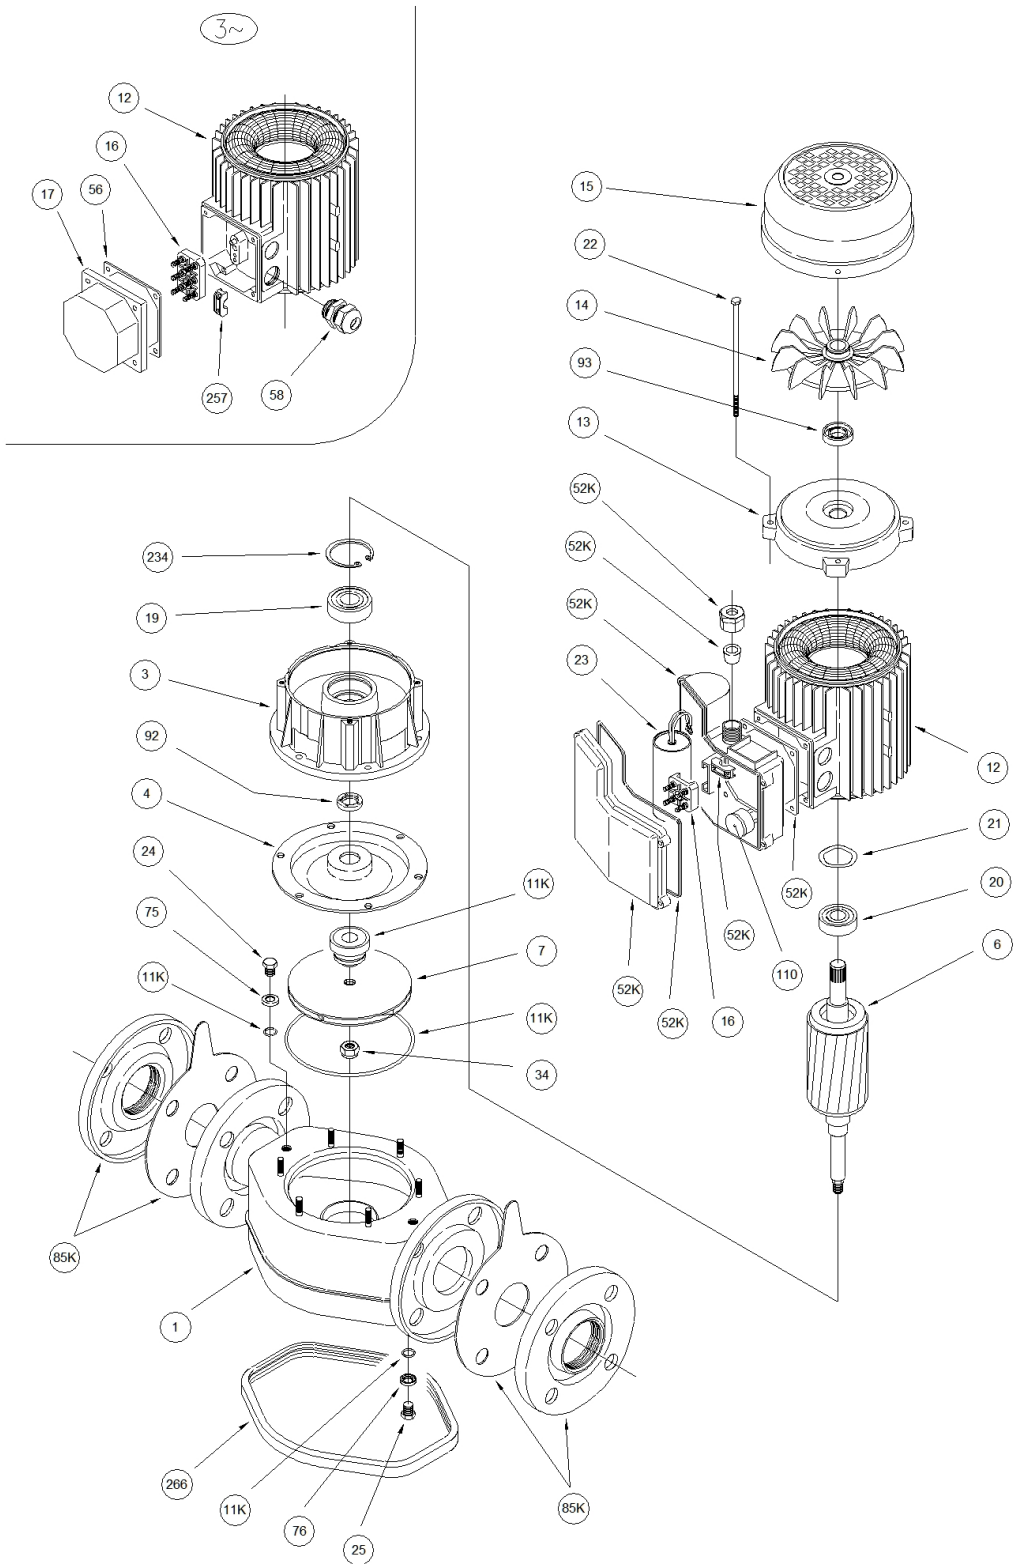

1965070004I-LPS/I 50/75 IE3

1965070004I-LPS/I 50/75 IE3

Position	Code	Description	Note	Qty
1	258420103	CASING		1
3	240280630	MOTOR BRAKET		1
4	251497020	CASING COVER		1
6	275412771	SHAFT		1
7	251497258	IMPELLER		1
12	277930180I	MOTOR		1
13	230225501	MOTOR COVER		1
14	369950014	FAN		1
15	362250002	FAN COVER		1
16	365940256	TERMINAL		1
17	363232010	TERMINAL BOX		1
21	360600035	SPACER RING		1
22	369305135	TIE ROD		4
24	375192107	PLUG		2
25	375192107	PLUG		2
56	364700810	GASKET		1
58	376565023	CABLE ENTRY		1
75	367667000	WASHER		2
76	367667000	WASHER		2
85K	364400050	FLANGE KIT		1
92	360991521	LIP SEAL		1
93	360991522	SEAL RING		1
266	364747033	GASKET FOR WELDING		1
11K	364500054	MECHANICAL SEAL KIT		1