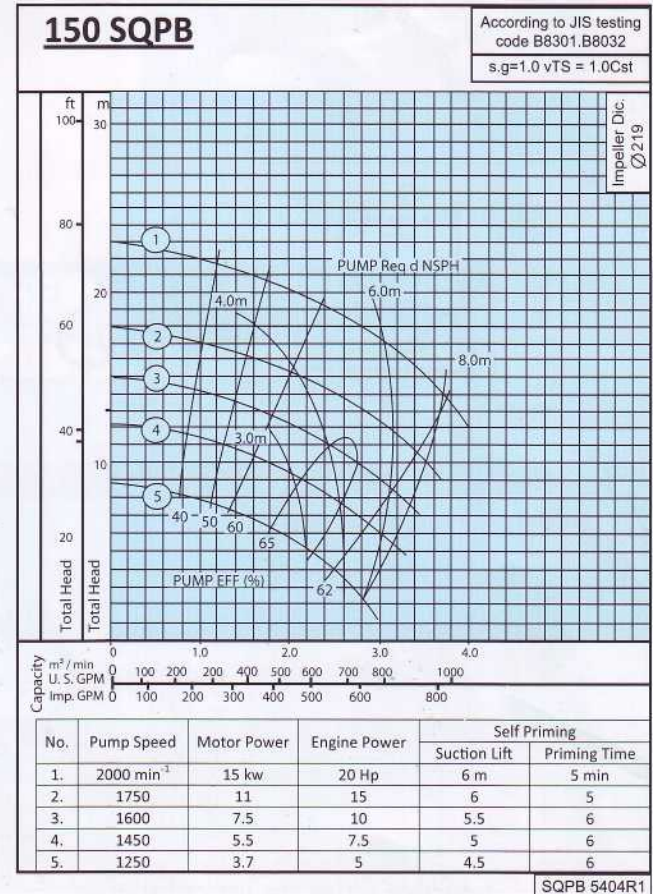

PERFORMANCE CURVE