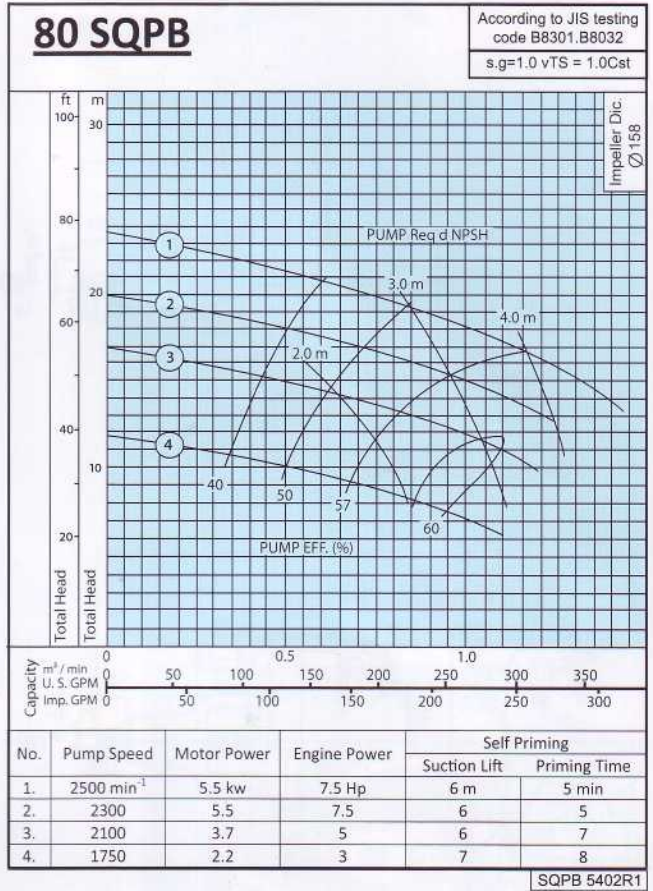

PERFORMANCE CURVE