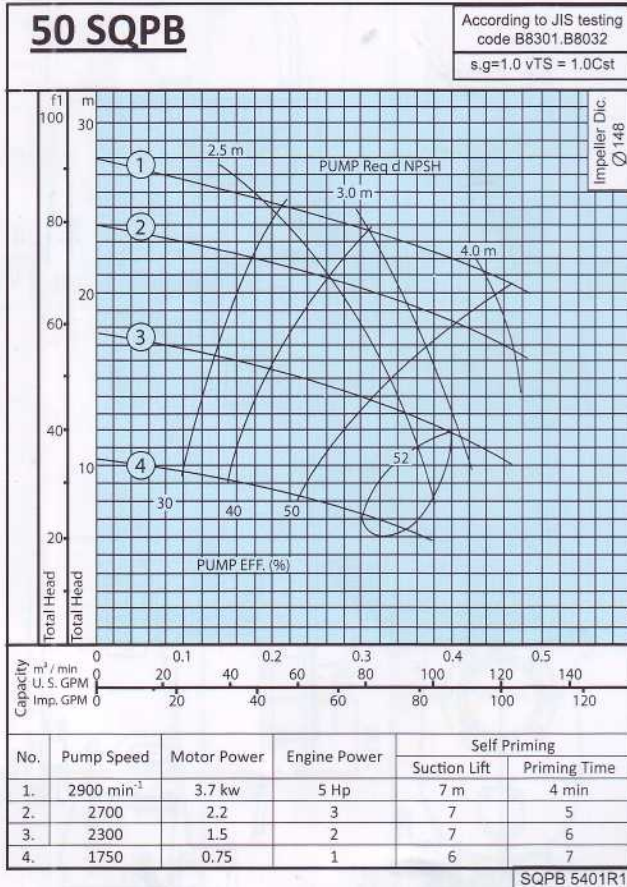

PERFORMANCE CURVE