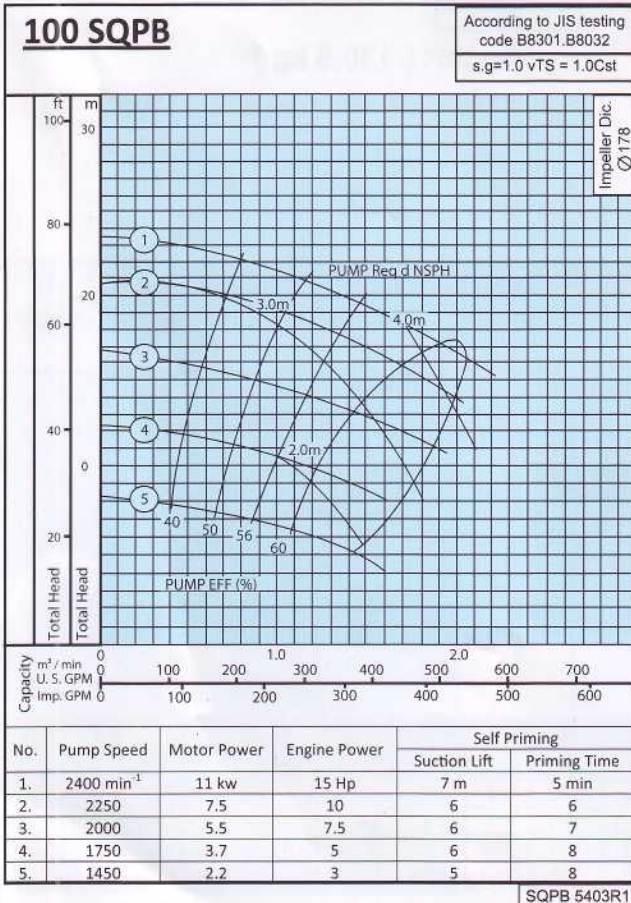

PERFORMANCE CURVE