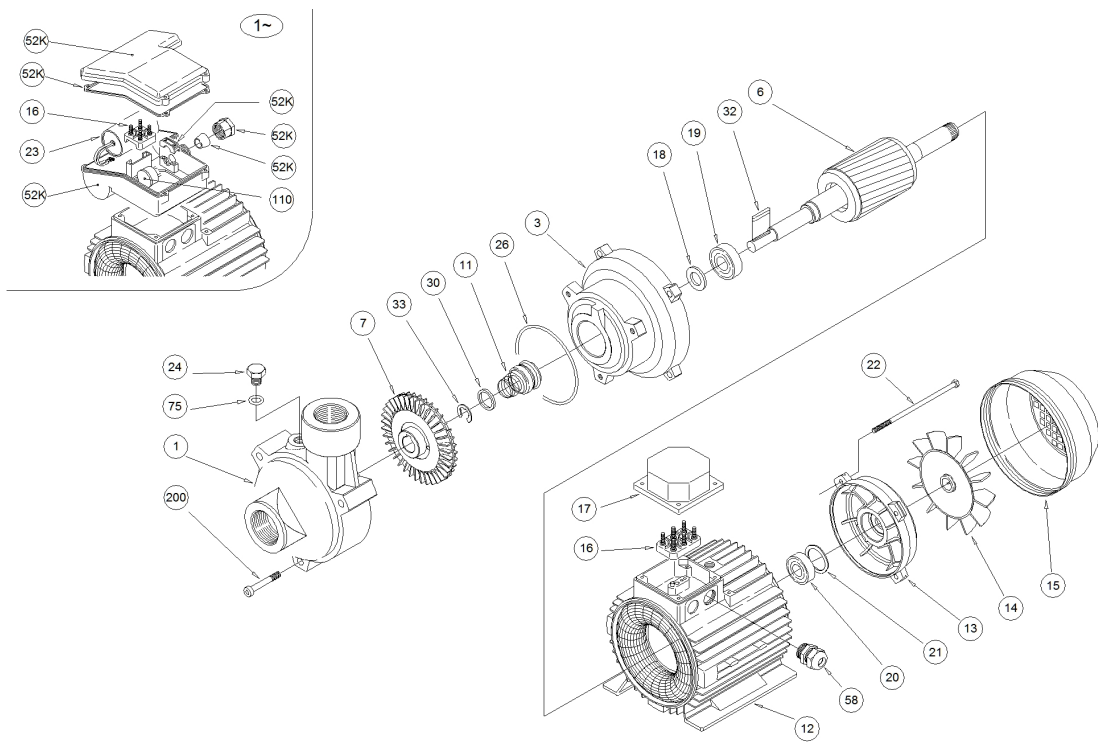

1150050000-PRA 0.50 M

1150050000-PRA 0.50 M

Position	Code	Description	Note	Qty
1	240020068	CASING		1
12	277931001	MOTOR FRAME		1
13	230225500	MOTOR COVER		1
14	369950000	FAN		1
15	362250000	FAN COVER		1
16	365940253	TERMINAL BOARD		1
18	367650115	SPLASH RING		1
19	360316201	BEARING		1
20	360316201	BEARING		1
200	369600047	SCREW		3
21	360600032	ADJUSTING RING		1
22	369305127	TIE ROD		3
23	361410010	CAPACITOR		1
24	375192000	PLUG		1
3	240080009	MOTOR BRAKET		1
30	360611218	MECHANICAL SEAL SPACER		1
32	361304410	KEY		1
33	360600012	SEEGER RING		1
52K	352665057	TERMINAL BOX KIT		1
6	275412626	SHAFT		1
7	240150036	IMPELLER		1
75	360620002	WASHER		1
11	360409004	MECHANICAL SEAL		1
26	360926000	O-RING		1