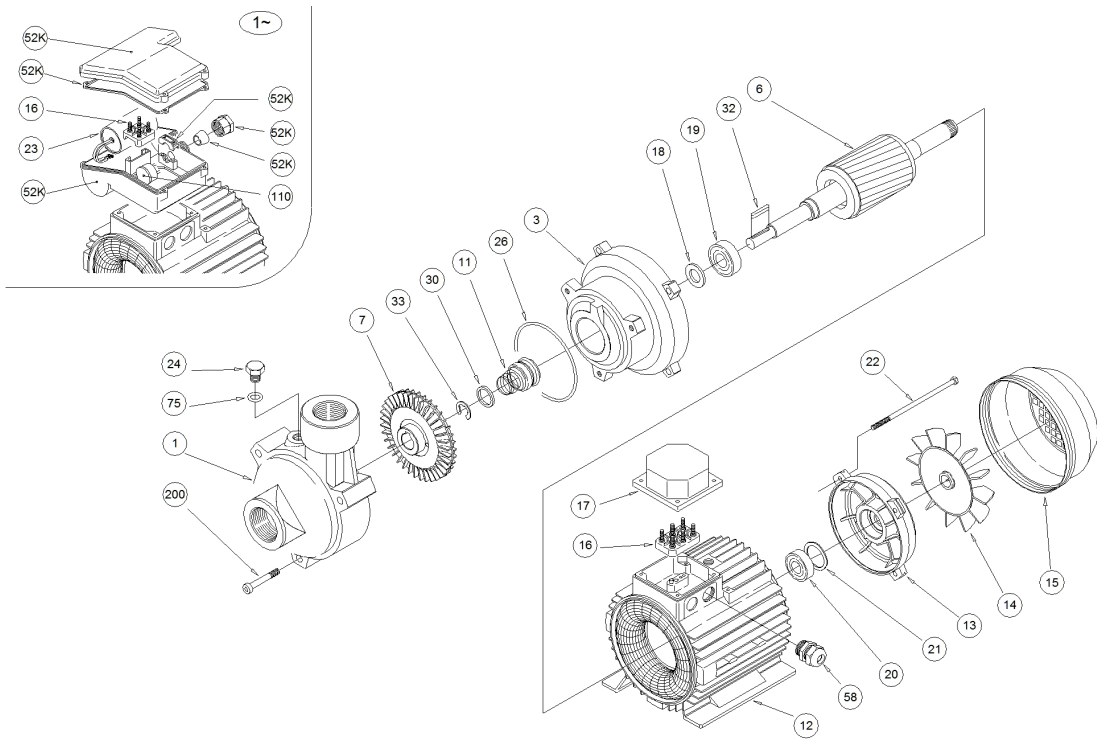

1150050004-PRA 0.50 T

1150050004-PRA 0.50 T

Position	Code	Description	Note	Qty
1	240020068	CASING		1
13	230225500	MOTOR COVER		1
14	369950000	FAN		1
15	362250000	FAN COVER		1
18	367650115	SPLASH RING		1
19	360316201	BEARING		1
20	360316201	BEARING		1
200	369600047	SCREW		3
21	360600032	ADJUSTING RING		1
22	369305127	TIE ROD		3
16	365940256	TERMINAL		1
24	375192000	PLUG		1
17	363232030	TERMINAL BOX		1
3	240080009	MOTOR BRAKET		1
30	360611218	MECHANICAL SEAL SPACER		1
32	361304410	KEY		1
33	360600012	SEEGER RING		1
6	275412626	SHAFT		1
7	240150036	IMPELLER		1
75	360620002	WASHER		1
12	277931401	MOTOR FRAME		1
58	366550010	CABLE ENTRY		1
11	360409004	MECHANICAL SEAL		1
26	360926000	O-RING		1