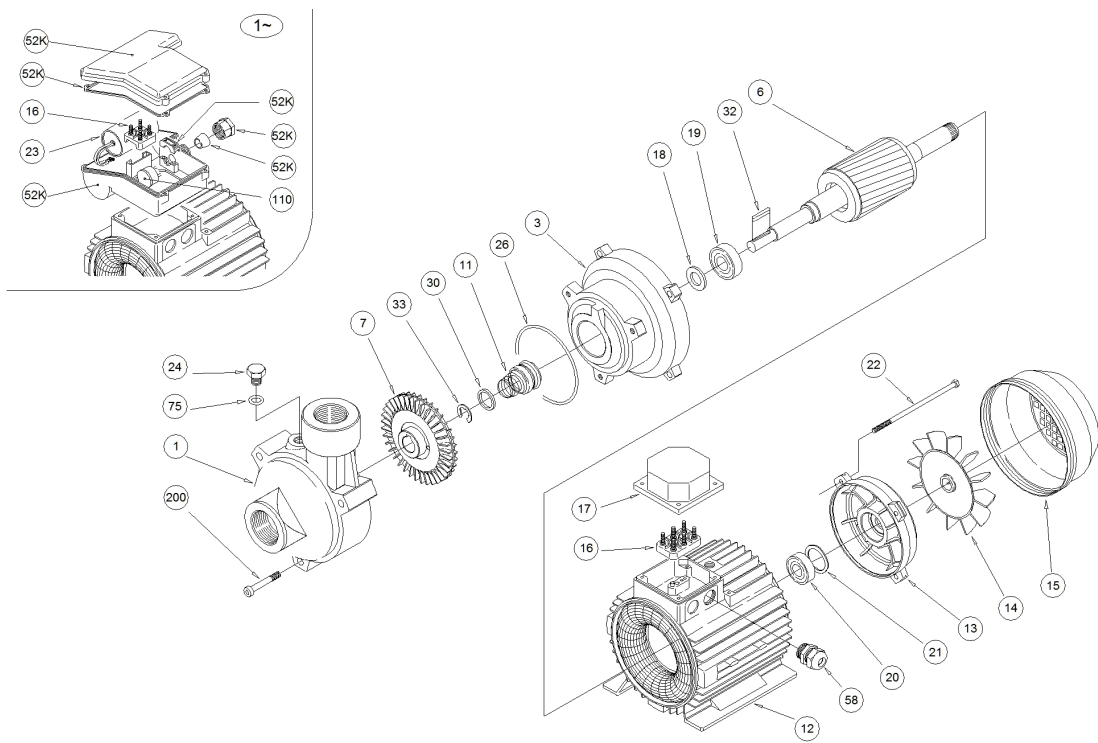

1150080000-PRA 0.80 M

1150080000-PRA 0.80 M

Position	Code	Description	Note	Qty
1	240020029	CASING		1
3	240080013	MOTOR BRAKET		1
16	365940253	TERMINAL BOARD		1
18	367650115	SPLASH RING		1
13	230225501	MOTOR COVER		1
15	362250002	FAN COVER		1
24	375192000	PLUG		1
30	360611218	MECHANICAL SEAL SPACER		1
32	361304410	KEY		1
33	360600012	SEEGER RING		1
21	360600035	SPACER RING		1
52K	352665057	TERMINAL BOX KIT		1
22	369305135	TIE ROD		4
26	360927000	O-RING		1
75	360620002	WASHER		1
14	369950017	FAN		1
19	360306211	BEARING		1
20	360306211	BEARING		1
200	369600090	SCREW		3
6	275412727	SHAFT		1
7	240150737	IMPELLER		1
11	360409004	MECHANICAL SEAL		1
12	277931009	MOTOR FRAME		1
23	361410016	CAPACITOR		1