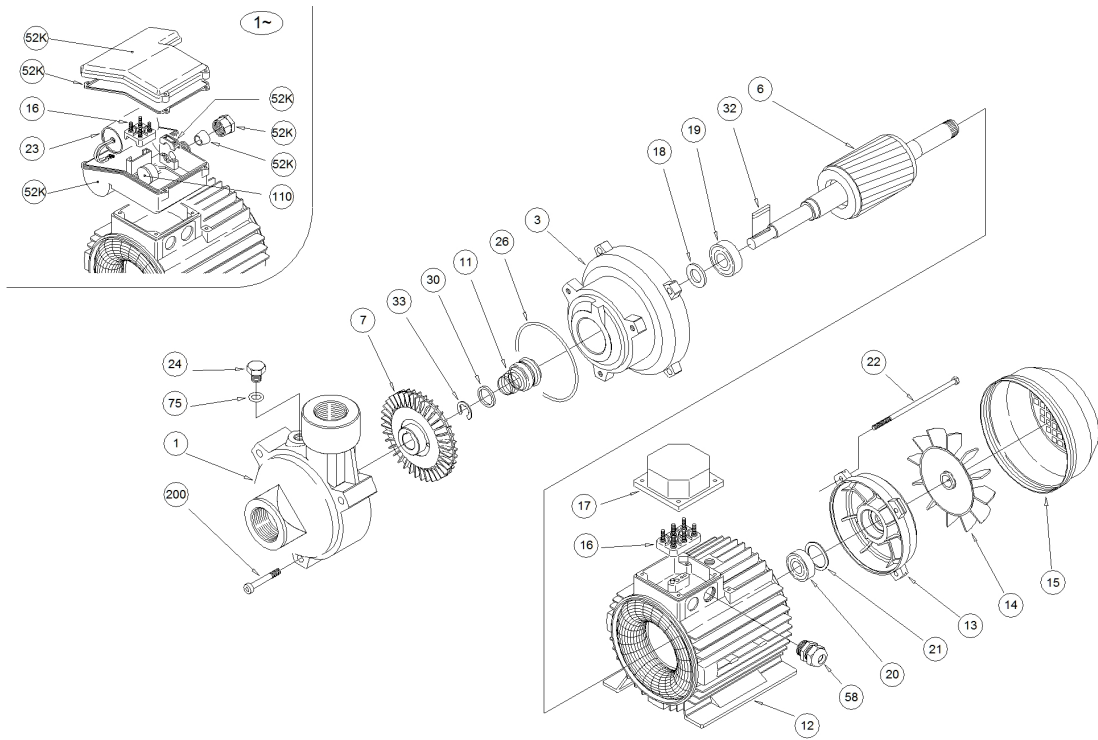

1150080004-PRA 0.80 T

1150080004-PRA 0.80 T

Position	Code	Description	Note	Qty
1	240020029	CASING		1
3	240080013	MOTOR BRAKET		1
18	367650115	SPLASH RING		1
13	230225501	MOTOR COVER		1
15	362250002	FAN COVER		1
16	365940256	TERMINAL		1
24	375192000	PLUG		1
17	363232030	TERMINAL BOX		1
30	360611218	MECHANICAL SEAL SPACER		1
32	361304410	KEY		1
33	360600012	SEEGER RING		1
21	360600035	SPACER RING		1
22	369305135	TIE ROD		4
26	360927000	O-RING		1
75	360620002	WASHER		1
58	366550010	CABLE ENTRY		1
12	277931409	MOTOR FRAME		1
14	369950017	FAN		1
19	360306211	BEARING		1
20	360306211	BEARING		1
200	369600090	SCREW		3
6	275412727	SHAFT		1
7	240150737	IMPELLER		1
11	360409004	MECHANICAL SEAL		1