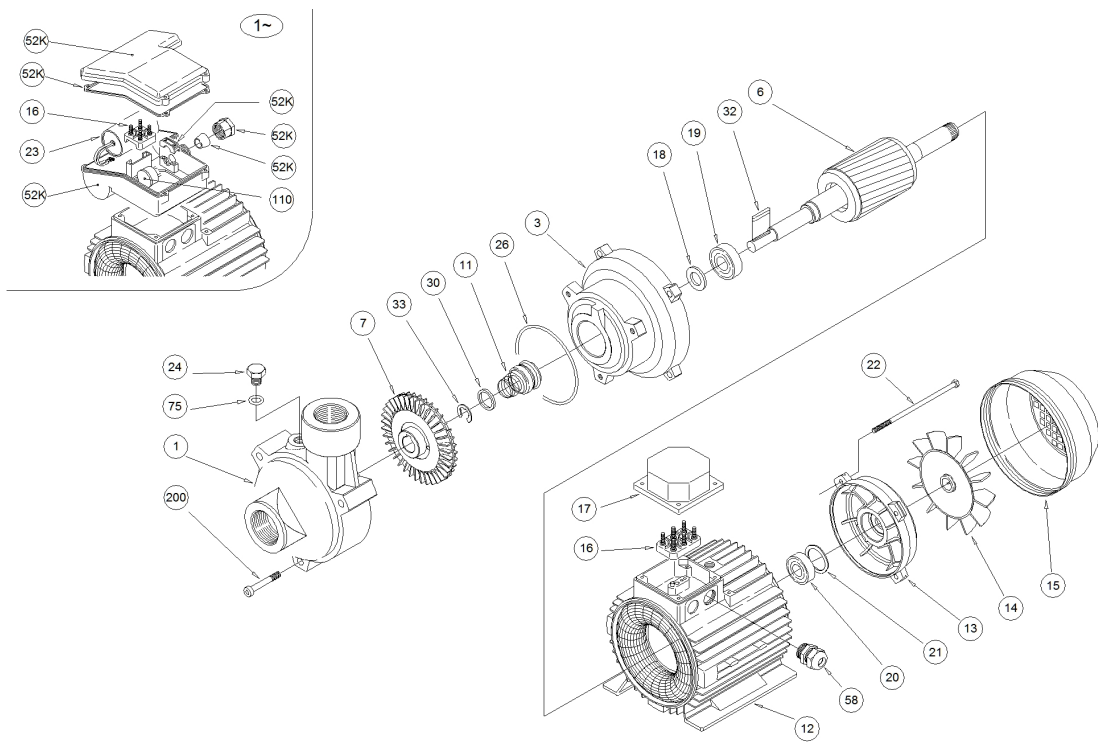

1150100000-PRA 1.00 M

1150100000-PRA 1.00 M

Position	Code	Description	Note	Qty
1	240020029	CASING		1
3	240080013	MOTOR BRAKET		1
7	240150637	IMPELLER		1
16	365940253	TERMINAL BOARD		1
18	367650115	SPLASH RING		1
13	230225501	MOTOR COVER		1
15	362250002	FAN COVER		1
24	375192000	PLUG		1
30	360611218	MECHANICAL SEAL SPACER		1
32	361304410	KEY		1
33	360600012	SEEGER RING		1
21	360600035	SPACER RING		1
52K	352665057	TERMINAL BOX KIT		1
22	369305135	TIE ROD		4
26	360927000	O-RING		1
75	360620002	WASHER		1
14	369950017	FAN		1
19	360306211	BEARING		1
20	360306211	BEARING		1
200	369600090	SCREW		3
11	360409004	MECHANICAL SEAL		1
12	277931011	MOTOR FRAME		1
23	361410020	CAPACITOR		1
6	275412729	SHAFT		1