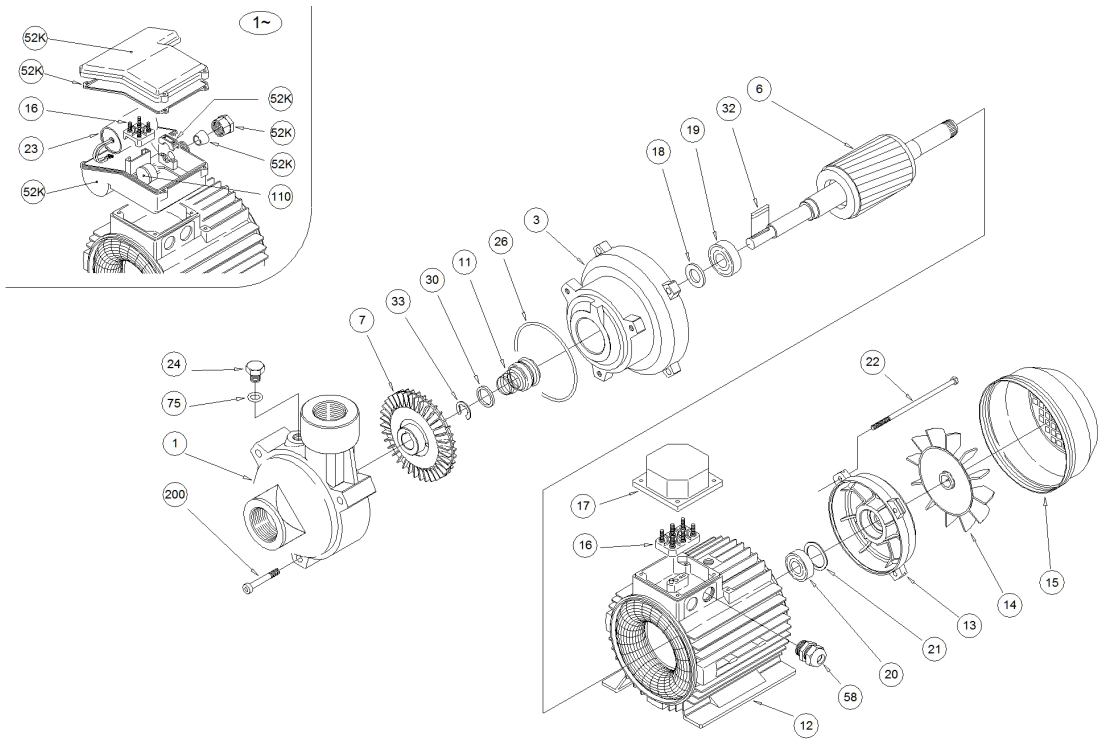

1150200000A-PRA/A 2.00 M

1150200000A-PRA/A 2.00 M

Position	Code	Description	Note	Qty
1	240020030	CASING		1
3	240080014	MOTOR BRAKET		1
7	240150544	IMPELLER		1
11	360409008	MECHANICAL SEAL		1
15	362250080	FAN COVER		1
24	375192000	PLUG		1
18	367650190	SPLASH RING		1
21	360600040	ADJUSTING RING		1
26	360937897	O-RING		1
75	360620002	WASHER		1
30	360676012	WASHER		1
32	361305510	KEY		1
33	360600014	SEEGER RING		1
200	369600091	SCREW		3
19	360306212	BEARING		1
20	360306210	BEARING		1
13	230225089	MOTOR COVER		1
22	369305161	TIE ROD		4
12	277930623	MOTOR FRAME		1
14	369950008	FAN		1
16	365940254	TERMINAL BOARD		1
23	361410040	CAPACITOR		1
52K	352665059	TERMINAL BOX KIT		1
6	275412704	SHAFT		1
110	369450505	PROTECTOR		1