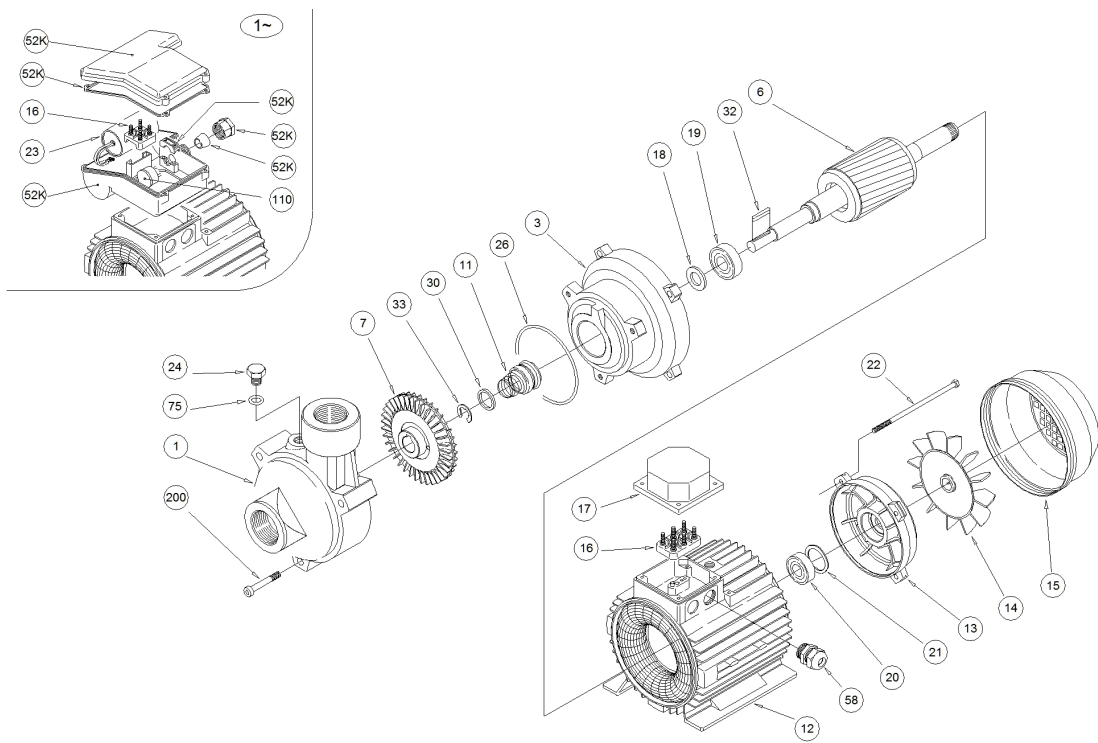

1150150000B-POMPA PRA/B 1,50 M

1150150000B-POMPA PRA/B 1,50 M

Position	Code	Description	Note	Qty
1	240020030	CASING		1
3	240080014	MOTOR BRAKET		1
7	240150044	IMPELLER		1
11	360409008	MECHANICAL SEAL		1
15	362250080	FAN COVER		1
24	375192000	PLUG		1
18	367650190	SPLASH RING		1
21	360600040	ADJUSTING RING		1
26	360937897	O-RING		1
75	360620002	WASHER		1
30	360676012	WASHER		1
32	361305510	KEY		1
33	360600014	SEEGER RING		1
200	369600091	SCREW		3
19	360306212	BEARING		1
20	360306210	BEARING		1
13	230225089	MOTOR COVER		1
22	369305161	TIE ROD		4
110	369450506	PROTECTOR		1
12	277930623	MOTOR FRAME		1
14	369950008	FAN		1
16	365940254	TERMINAL BOARD		1
23	361410040	CAPACITOR		1
52K	352665059	TERMINAL BOX KIT		1
6	275412704	SHAFT		1