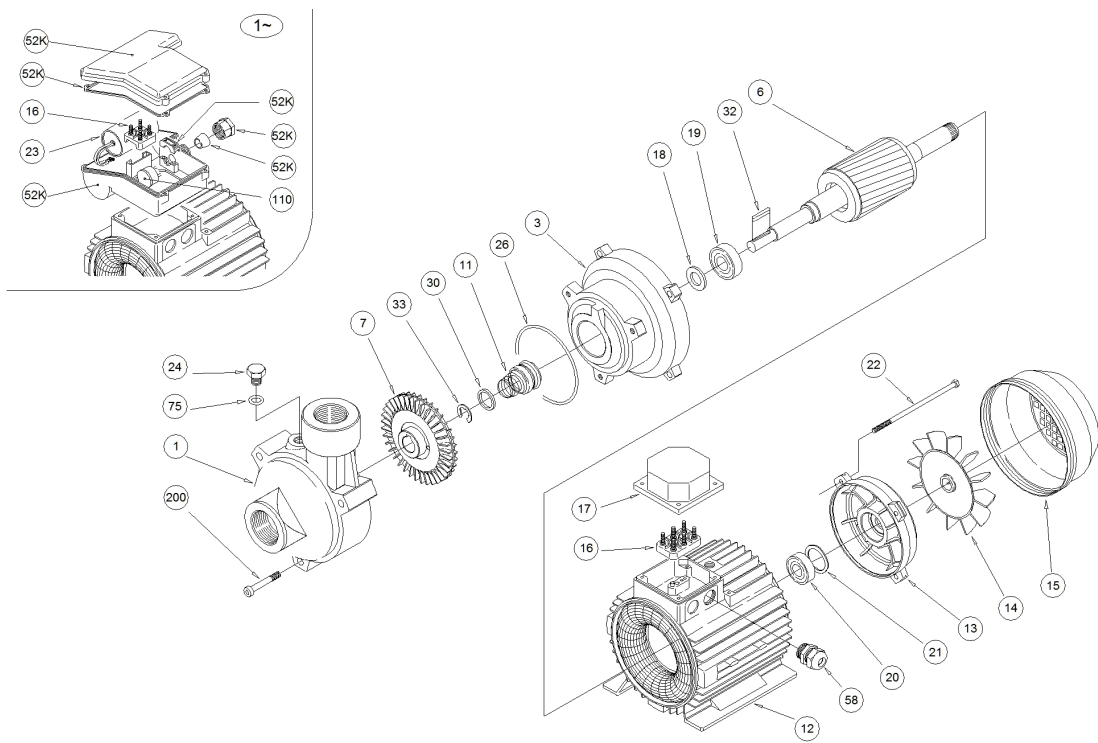

115010004I-PRA/I 1.00 T IE3

115010004I-PRA/I 1.00 T IE3

Position	Code	Description	Note	Qty
1	240020029	CASING		1
3	240080013	MOTOR BRAKET		1
6	275412767	SHAFT		1
7	240150637	IMPELLER		1
18	367650115	SPLASH RING		1
11	360409007	MECHANICAL SEAL		1
12	277931410I	MOTOR		1
13	230225501	MOTOR COVER		1
14	369950014	FAN		1
15	362250002	FAN COVER		1
16	365940256	TERMINAL		1
24	375192000	PLUG		1
17	363232030	TERMINAL BOX		1
30	360611218	MECHANICAL SEAL SPACER		1
32	361304410	KEY		1
33	360600012	SEEGER RING		1
21	360600035	SPACER RING		1
22	369305135	TIE ROD		4
26	360927000	O-RING		1
75	360620002	WASHER		1
58	376565023	CABLE ENTRY		1
200	369600090	SCREW		3