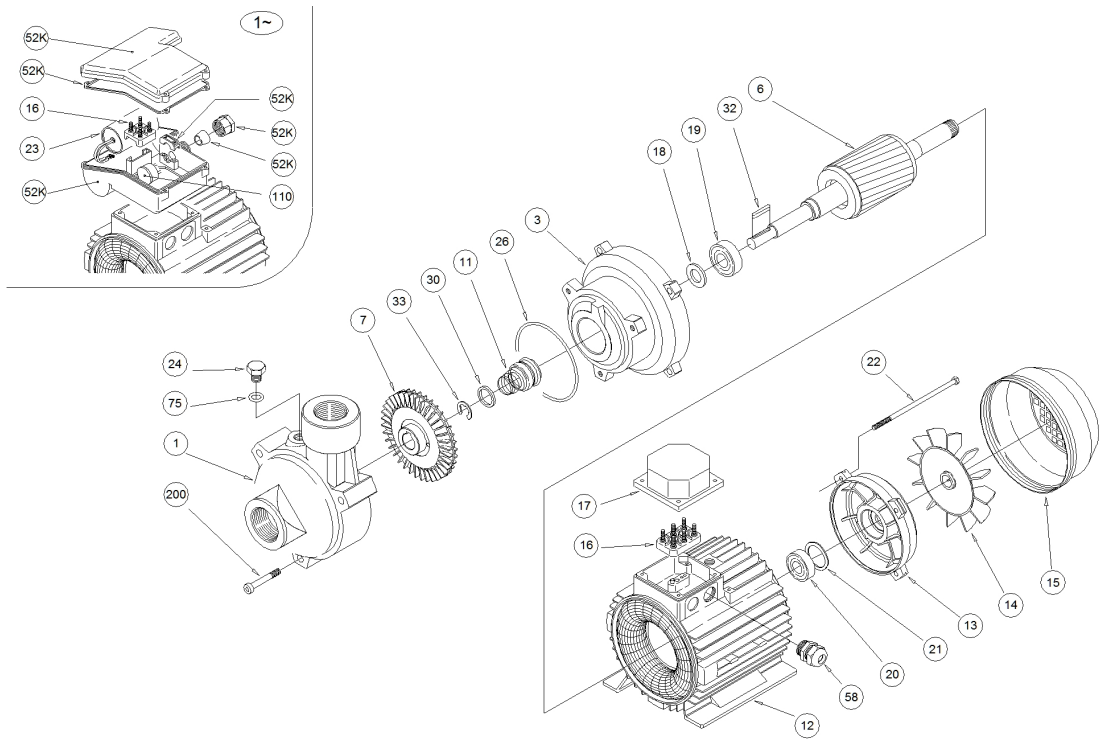

1150150004I-PRA/I 1.50 T IE3

1150150004I-PRA/I 1.50 T IE3

Position	Code	Description	Note	Qty
1	240020030	CASING		1
3	240080014	MOTOR BRAKET		1
6	275412791	SHAFT		1
14	369950000	FAN		1
7	240150044	IMPELLER		1
11	360409008	MECHANICAL SEAL		1
12	277930620I	MOTOR		1
13	230225090	MOTOR COVER		1
15	362250080	FAN COVER		1
16	365950326	TERMINAL		1
24	375192000	PLUG		1
17	363232031	TERMINAL BOX		1
18	367650190	SPLASH RING		1
19	360316212	BEARING		1
21	360600040	ADJUSTING RING		1
22	369393018	TIE ROD		4
26	360937897	O-RING		1
75	360620002	WASHER		1
30	360676012	WASHER		1
32	361305510	KEY		1
33	360600014	SEEGER RING		1
58	376565024	CABLE ENTRY		1
200	369600091	SCREW		3