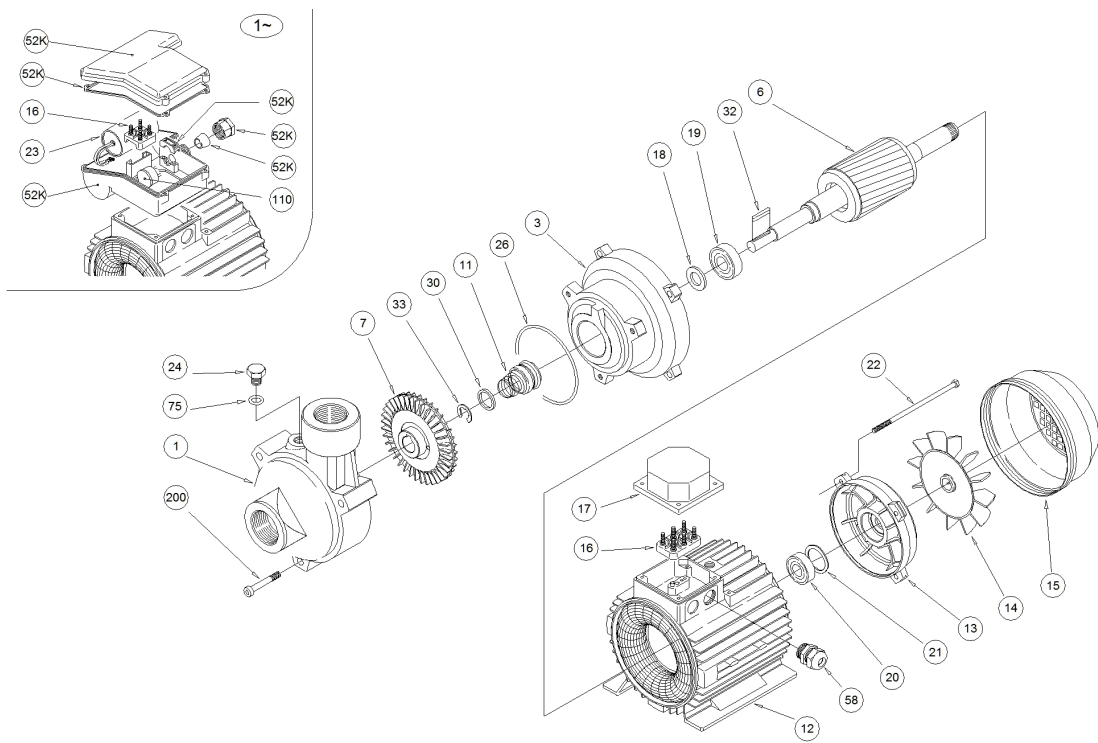

115020004I-PRA/I 2.00 T IE3

115020004I-PRA/I 2.00 T IE3

Position	Code	Description	Note	Qty
1	240020030	CASING		1
3	240080014	MOTOR BRAKET		1
6	275412793	SHAFT		1
14	369950000	FAN		1
7	240150544	IMPELLER		1
11	360409008	MECHANICAL SEAL		1
12	277931415I	MOTOR		1
13	230225090	MOTOR COVER		1
15	362250080	FAN COVER		1
16	365950326	TERMINAL		1
24	375192000	PLUG		1
17	363232031	TERMINAL BOX		1
18	367650190	SPLASH RING		1
19	360326212	BEARING		1
20	360326210	BEARING		1
21	360600040	ADJUSTING RING		1
22	369393018	TIE ROD		4
26	360937897	O-RING		1
75	360620002	WASHER		1
30	360676012	WASHER		1
32	361305510	KEY		1
33	360600014	SEEGER RING		1
58	376565024	CABLE ENTRY		1
200	369600091	SCREW		3